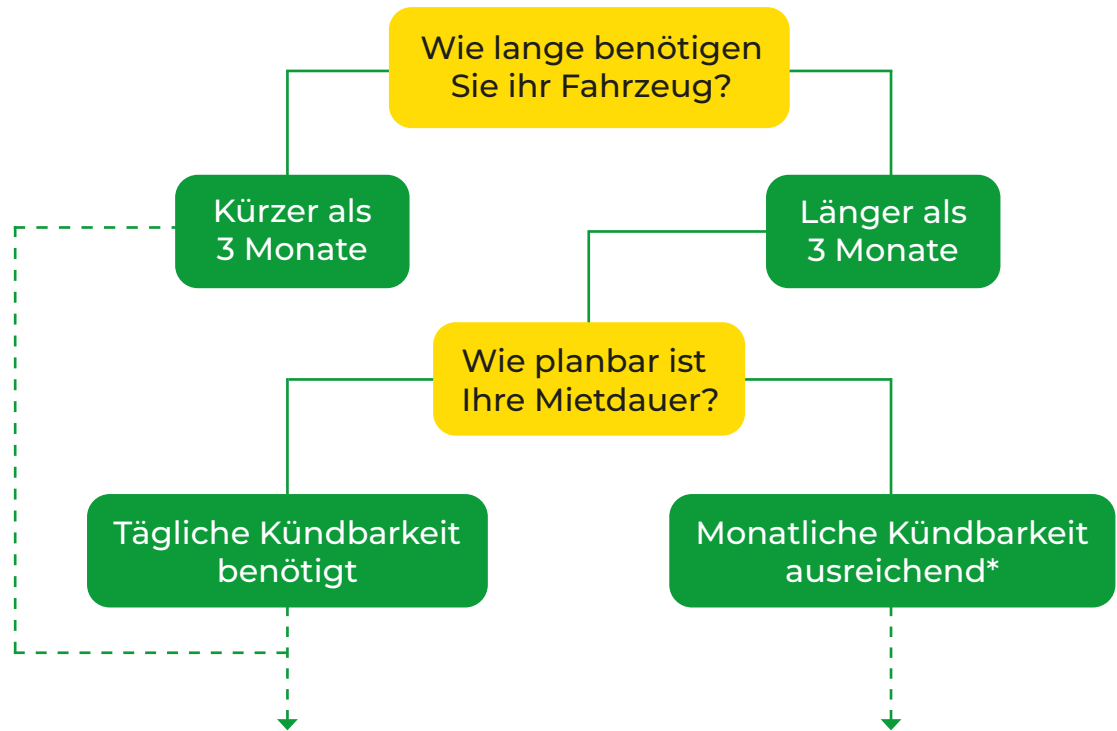

LANGZEITMIETE-NAVIGATOR

Mobilität ganz nach Ihrem Bedarf

	SuperFlex		Flex	
	PKW	Transporter & LKW	PKW	Transporter & LKW
KM-Pakete	3.800 km	2.000 bis 7.000 km**	2.500 / 4.000 oder 5.000 km	3.000 / 4.000 oder 5.000 km
Vertragslaufzeit	Ab 1 Monat +		Ab 3 Monate +	
Abolauzeit	1 Monat		3, 6, 12 Monate	
Kündbarkeit (nach Mindestlaufzeit)	Täglich		Monatlich	

* Monatliche Kündbarkeit nach Erreichen der Mindestvertragslaufzeit möglich.

** Sie haben die Wahl zwischen inkludierten Kilometern von 2.000, 3.000, 4.000, 5.000, 6.000 oder 7.000.

Europcar